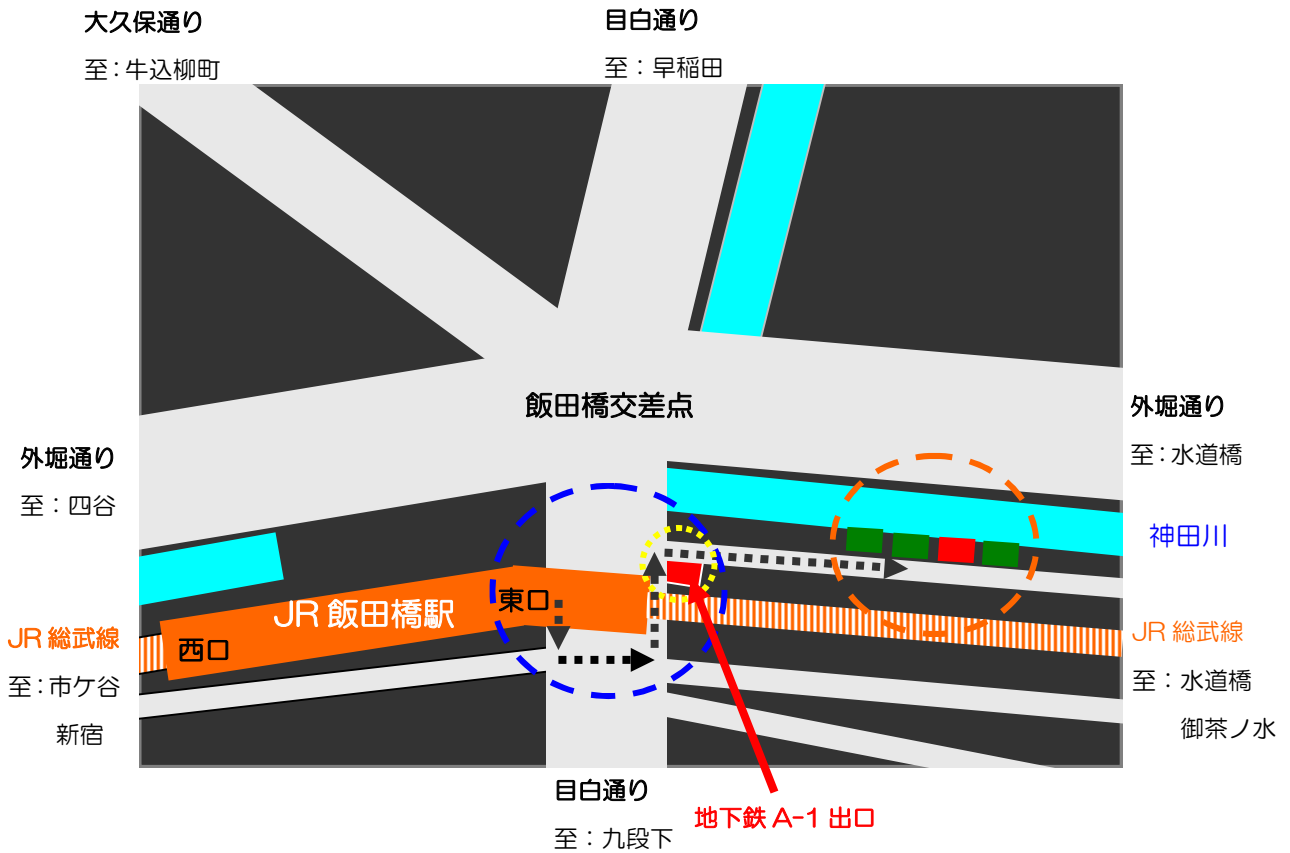

## <周辺MAP>

JRをご利用の場合：JR 総武線・飯田橋駅 東口より徒歩4分

- ① JR 東口(「水道橋駅」寄りの出口)を出て、右手に向ってください。
- ② 横断歩道を渡って通りの反対側に渡り、左手に進みます。
- ③ ガードをくぐりぬけて(地下鉄 A-1 出口のところ) 右手に曲がってください。

東口改札は高架下にあります

地下鉄(東西線、有楽町線、南北線、大江戸線)をご利用の場合

A-1 出口より徒歩2分です