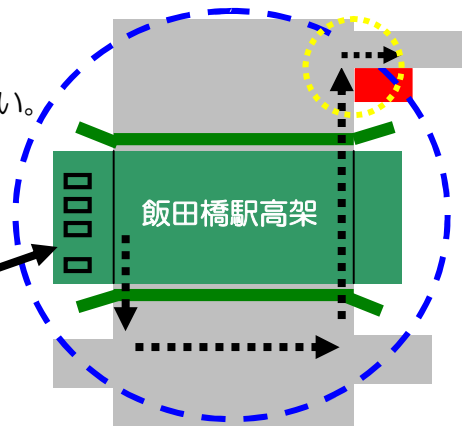

## <周辺MAP>

JRをご利用の場合：JR 総武線・飯田橋駅 東口より徒歩4分

- ① JR 東口(「水道橋駅」寄りの出口)を出て、右手に向ってください。
- ② 横断歩道を渡って通りの反対側に渡り、左手に進みます。
- ③ ガードをくぐりぬけて(地下鉄 A-1 出口のところ) 右手に曲がってください。

東口改札は高架下にあります

地下鉄(東西線、有楽町線、南北線、大江戸線)をご利用の場合

A-1 出口より徒歩2分です